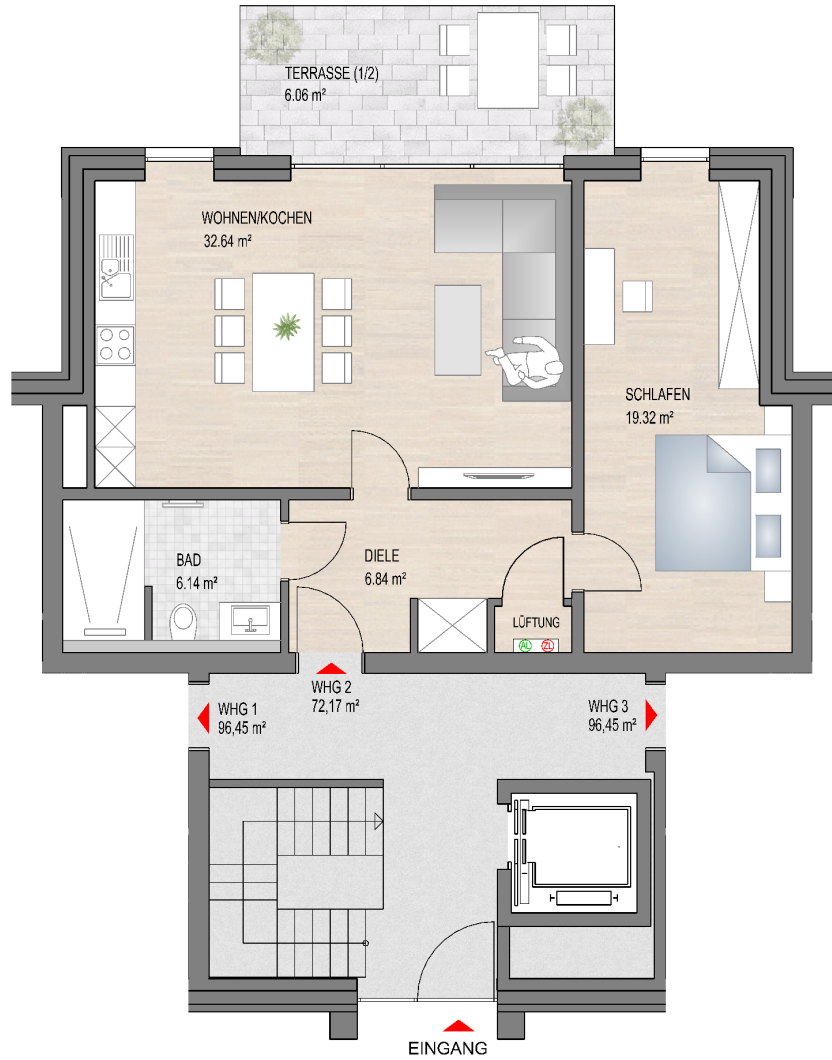

IM ERLEI 51

WOHNUNG 2

ERDGESCHOSS | 2 ZIMMER

Wohnen / Kochen	32,64 m ²
Schlafen	19,32 m ²
Bad	6,14 m ²
Diele	6,84 m ²
Terrasse (Anteil 1/2)	6,06 m ²
<u>Gesamtgröße</u>	<u>72,17 m²</u>

KAUFPREIS 299.500,00 EUR