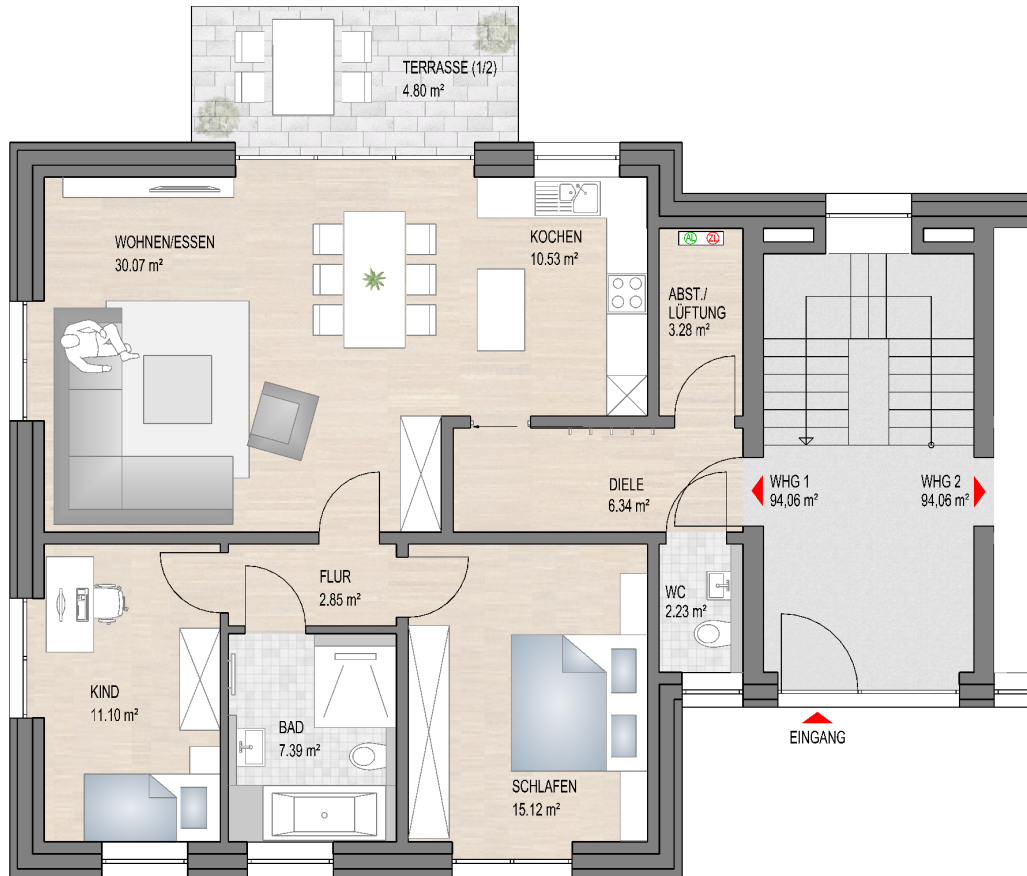

IM ERLEI 51b

WOHNUNG 1

ERDGESCHOSS | 3 ZIMMER

Küche	10,53 m ²
Wohnen / Essen	30,07 m ²
Schlafen	15,12 m ²
Kind	11,10 m ²
Bad	7,39 m ²
Gäste-WC	2,23 m ²
Diele	6,34 m ²
Flur	2,85 m ²
Terrasse (Anteil 1/2)	4,80 m ²
<u>Gesamtgröße</u>	<u>94,06 m²</u>