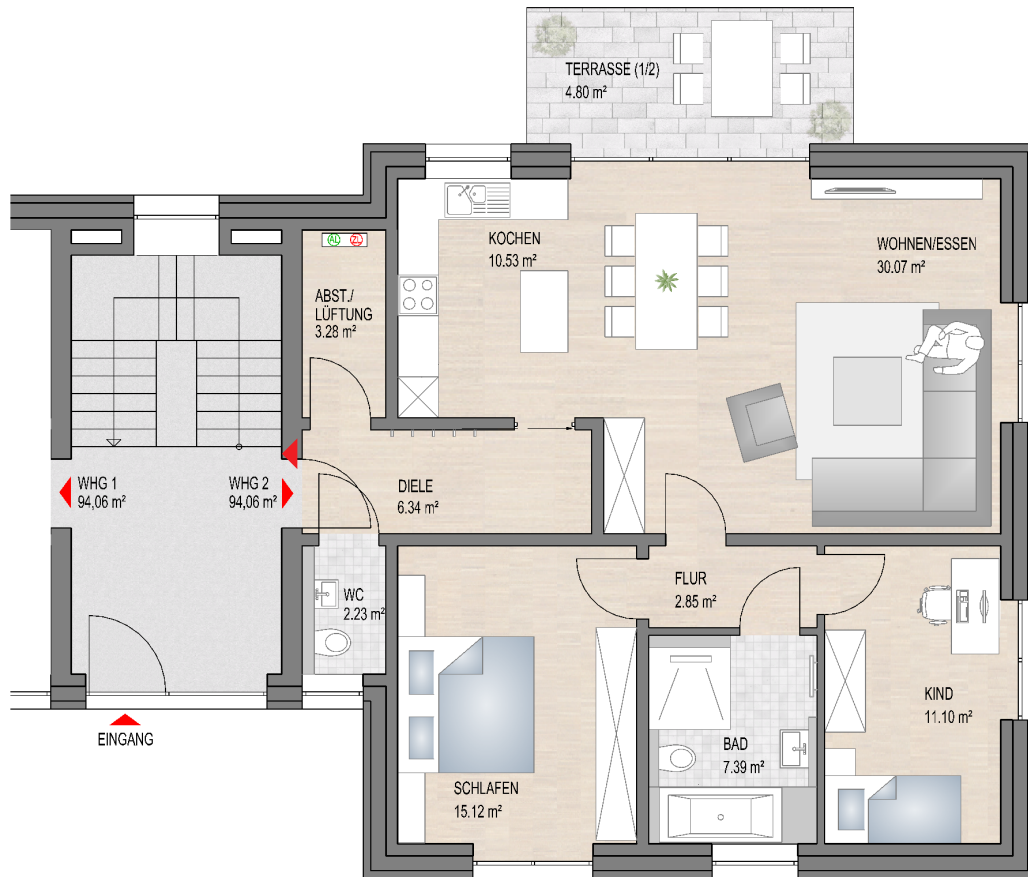

IM ERLEI 51b

WOHNUNG 2

ERDGESCHOSS | 3 ZIMMER

Küche	10,53 m ²
Wohnen / Essen	30,07 m ²
Schlafen	15,12 m ²
Kind	11,10m ²
Bad	7,39 m ²
Gäste-WC	2,23 m ²
Diele	6,34 m ²
Flur	2,85 m ²
Terrasse (Anteil 1/2)	4,80 m ²
<u>Gesamtgröße</u>	<u>94,06 m²</u>