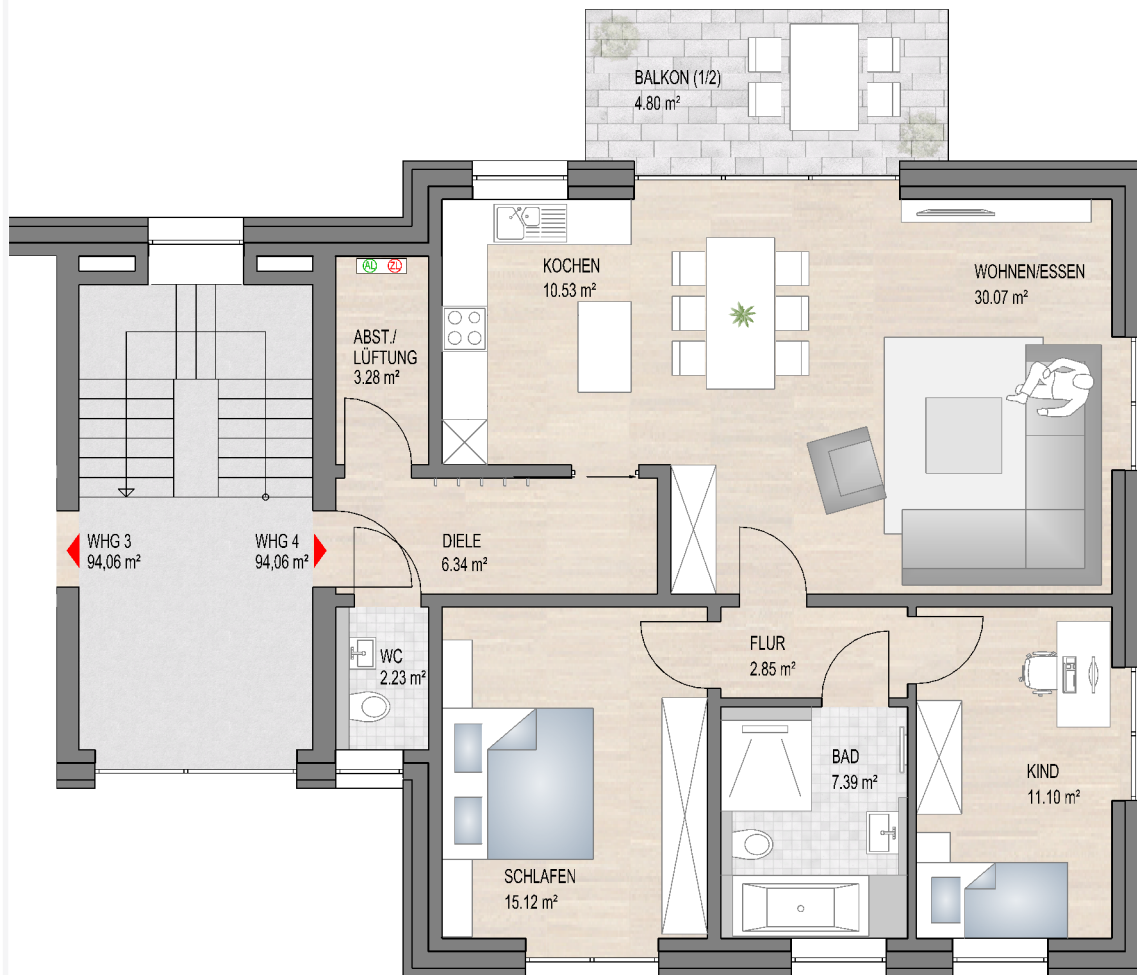

# IM ERLEI 51b

## WOHNUNG 4

OBERGESCHOSS | 3 ZIMMER

Küche	10,53 m <sup>2</sup>
Wohnen / Essen	30,07 m <sup>2</sup>
Schlafen	15,12 m <sup>2</sup>
Kind	11,10m <sup>2</sup>
Bad	7,39 m <sup>2</sup>
Gäste-WC	2,23 m <sup>2</sup>
Diele	6,34 m <sup>2</sup>
Flur	2,85 m <sup>2</sup>
Terrasse (Anteil 1/2)	4,80 m <sup>2</sup>
<u>Gesamtgröße</u>	<u>94,06 m<sup>2</sup></u>